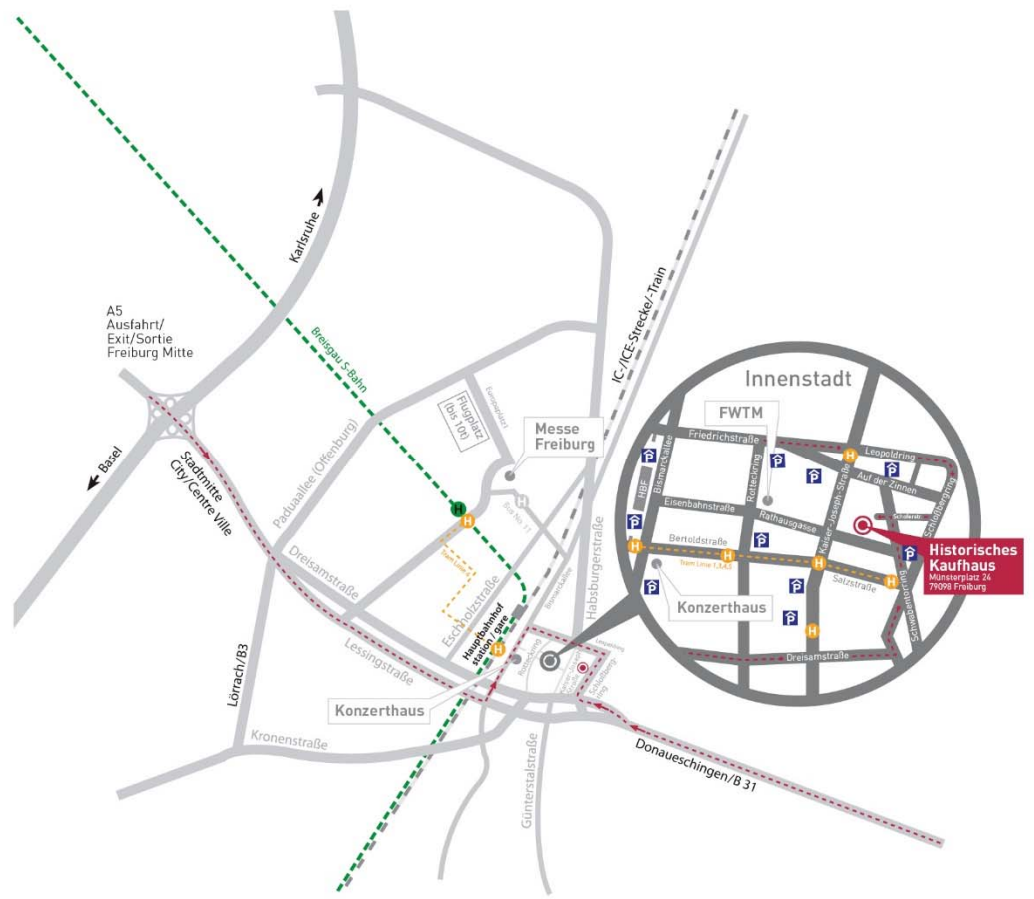

[Anfahrt zum Historischen Kaufhaus]

ANFAHRT HISTORISCHES KAUFHAUS FREIBURG

Für Lieferanten mit dem Auto:
Leopoldring – Schloßberggring – Schoferstraße – Münsterplatz

Für Besucher mit dem Auto:
Über Schwabentorring – Schloßberggring Parkhaus Schloßberggarage

-  Für Besucher - mit dem Auto
Über Schwabentorring - Schloßberggring
Über Leopoldring - Schloßberggring
-> Schloßberggarage
-  Für Besucher - mit der Straßenbahn
Linie 1 „Oberlinden“
Linie 3+5 „Bertoldsbrunnen“